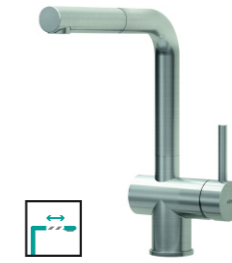

ALUNA PLUS

wykończenia baterii:
stal, G40, G68, K86, K96