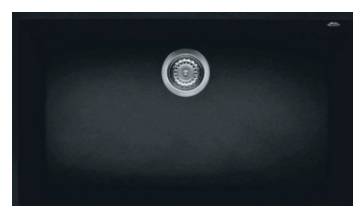

bateria C02 kolor G40 Nero

+

rolmata czarna

~~2.347 zł~~
1.999 zł
cena kompletu

QUADRA 130 montaż podwieszany

+

bateria C02 kolor G40 Nero

+